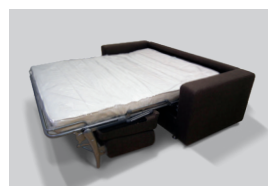

LYON PATCHWORK

Křeslo Lyon je klasický ušák vyrobený z vysoce kvalitních materiálů. Potah tohoto křesla je tvořen sešitými kousky různých látek ve stylu patchwork. Každé křeslo je tudíž jedinečný originál.

ETTA

Pohovka ETTA je vhodná do moderních interiérů a vyznačuje se svým netradičním designem a vysokou variabilitou. Z pohovky lze při použití rohového elementu také vytvořit rohovou sedací soupravu.

BETTA

Pohovka BETTA s jednoduchým a stylovým designem skrývá vysoce kvalitní celokovový rozkládací mechanismus, který se dá prakticky a snadno rozložit. Lehací plocha je opatřena matrací výšky 18 cm vhodnou pro trvalé spaní. Pohovka je ideální do malých bytů, hostinských pokojů nebo jako hotelová přistýlka.