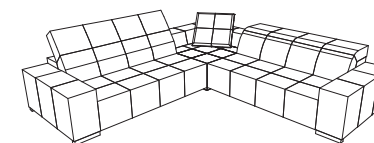

Roh s funkcí
116x116x75/100

Roh bez funkce
116x116x62

Područka
31x116x54

Taburet přístavný / volný L
83x116x40

Taburet volný M
83x83x40

Taburet volný S
40x40x40

Relaxační polštář
60x60

PŘÍKLADY SESTAV

Sestava A
- Trojseďák s područkami
- Taburet volný L

Sestava B
- Dvojseďák s područkami
- Křeslo
- Taburet volný M

Sestava C levá: 282x313
- Taburet přístavný
- Element
- Roh s funkcí
- Dvojseďák
- Područka

Sestava C pravá: 313x282
- Područka
- Dvojseďák
- Roh s funkcí
- Element
- Taburet přístavný

Sestava D: 313x313
- 2x Područka
- 2x Dvojseďák
- Roh bez funkce
- Relaxační polštář