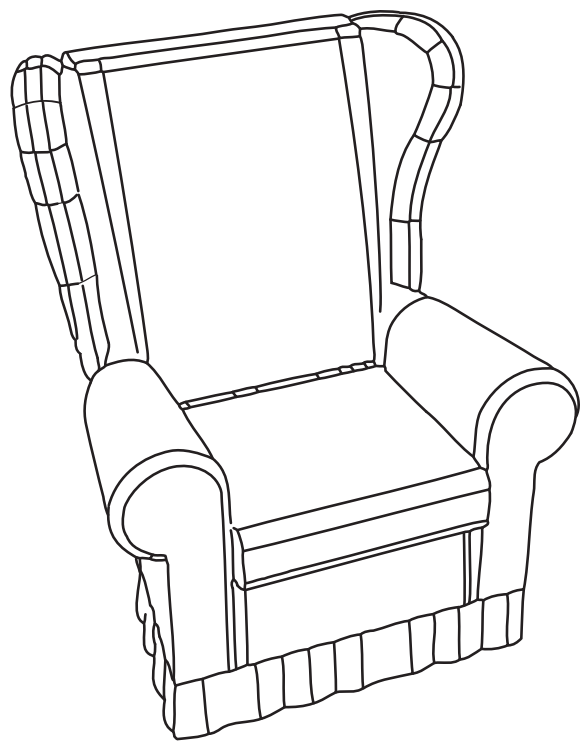

**UŠÁK**  
**UŠÁK**

Co si vymyslíte, to Vám vyrobíme!

vysoké křeslo  
d/š/v: 800/980/1180 mm

UŠÁK

Prodejce: