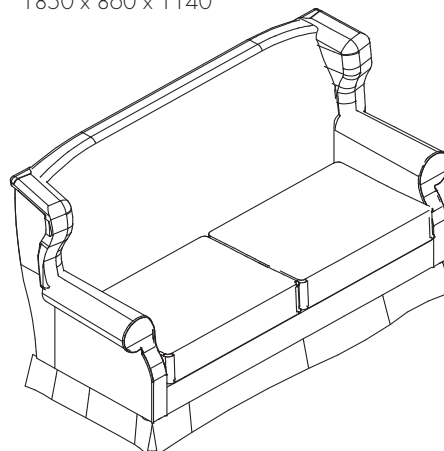

**LYON 14**  
**LYON 14**

Co si vymyslíte, to Vám vyrobíme!

Křeslo  
900 x 860 x 1140

1,5křeslo  
1200 x 860 x 1140

Sofa  
1850 x 860 x 1140

Taburet  
580 x 580 x 490

Taburet úložný  
580 x 580 x 490

Křeslo se záclonkou  
900 x 860 x 1140

1,5křeslo se záclonkou  
1200 x 860 x 1140

Sofa se záclonkou  
1850 x 860 x 1140

Taburet se záclonkou  
580 x 580 x 490

Taburet úložný se záclonkou  
580 x 580 x 490

Polštářek  
400 x 400

Polštářek  
300 x 300

Bederní polštářek  
250 x 500