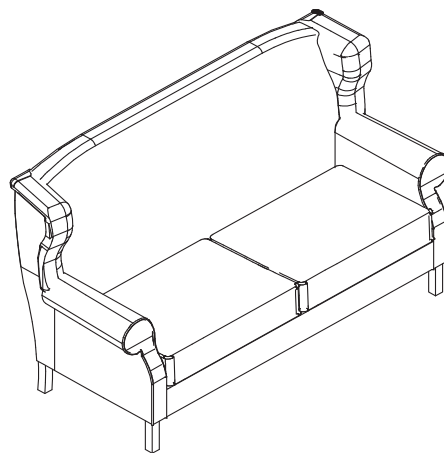

**LYON 14**  
**LYON 14**

Co si vymyslíte, to Vám vyrobíme!

Křeslo  
900 x 860 x 1140

1,5křeslo  
1200 x 860 x 1140

Sofa  
1850 x 860 x 1140

Taburet  
580 x 580 x 490

Taburet úložný  
580 x 580 x 490

Křeslo se záclonkou  
900 x 860 x 1140

1,5křeslo se záclonkou  
1200 x 860 x 1140

Sofa se záclonkou  
1850 x 860 x 1140

Taburet se záclonkou  
580 x 580 x 490

Taburet úložný se záclonkou  
580 x 580 x 490

Polštářek  
400 x 400

Polštářek  
300 x 300

Bederní polštářek  
250 x 500