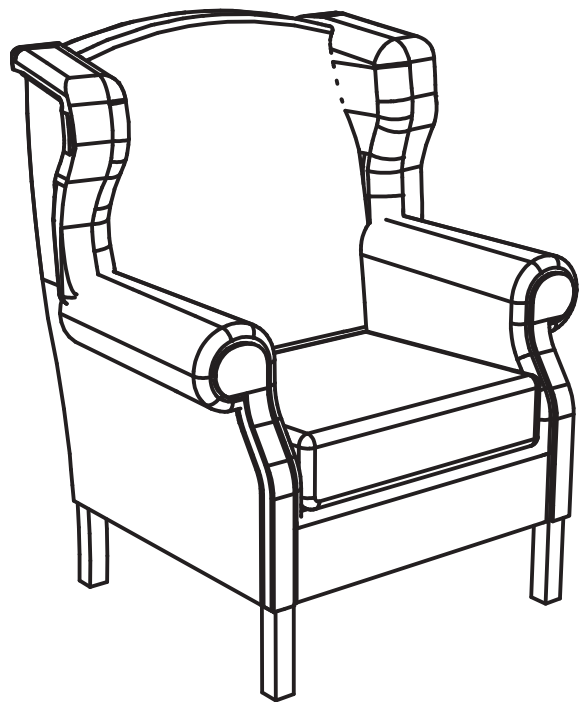

RASL[®]
čalouněný nábytek

LYON
LYON

Co si vymyslíte, to Vám vyrobíme!

křeslo
h/š/v: 900/900/1140 mm

LYON

Prodejce: